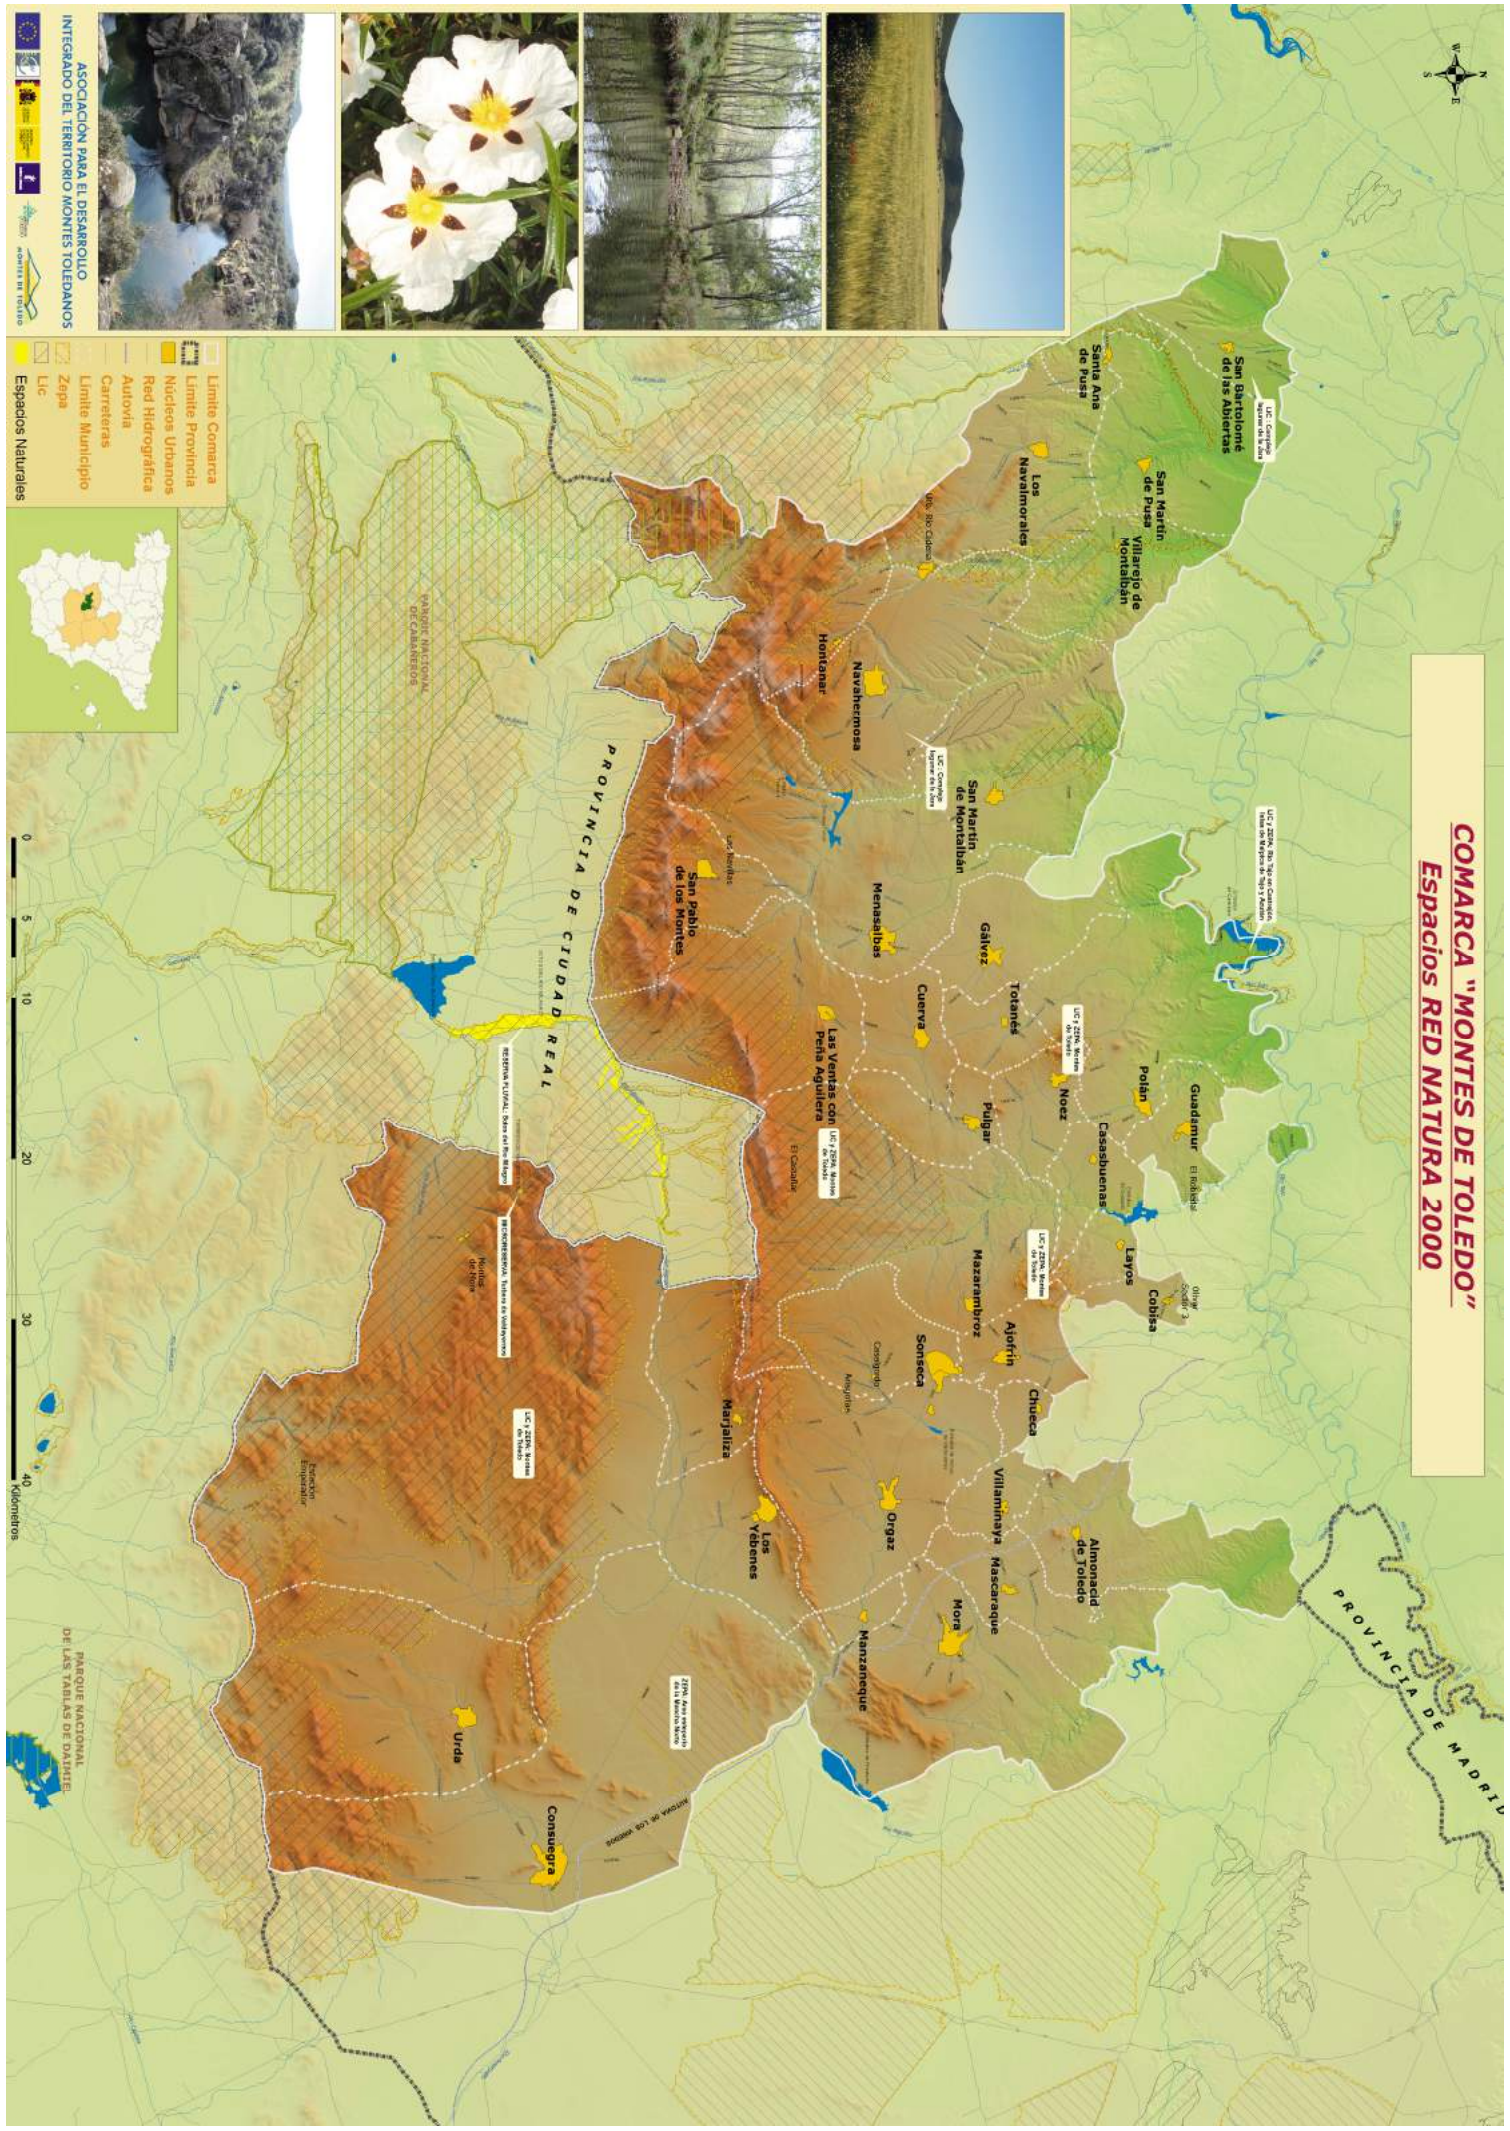

# COMARCA "MONTES DE TOLEDO" Espacios RED NATURA 2000

ASOCIACION PARA EL DESARROLLO INTEGRADO DEL TERRITORIO MONTES TOLEDANOS

- Limite Comarca
- Limite Provincia
- Nucleos Urbanos
- Red Hidrográfica
- Autovía
- Carreteras
- Limite Municipio
- Zepa
- LIC
- Espacios Naturales

PARQUE NACIONAL DE LAS TABLAS DE DAIMIEL